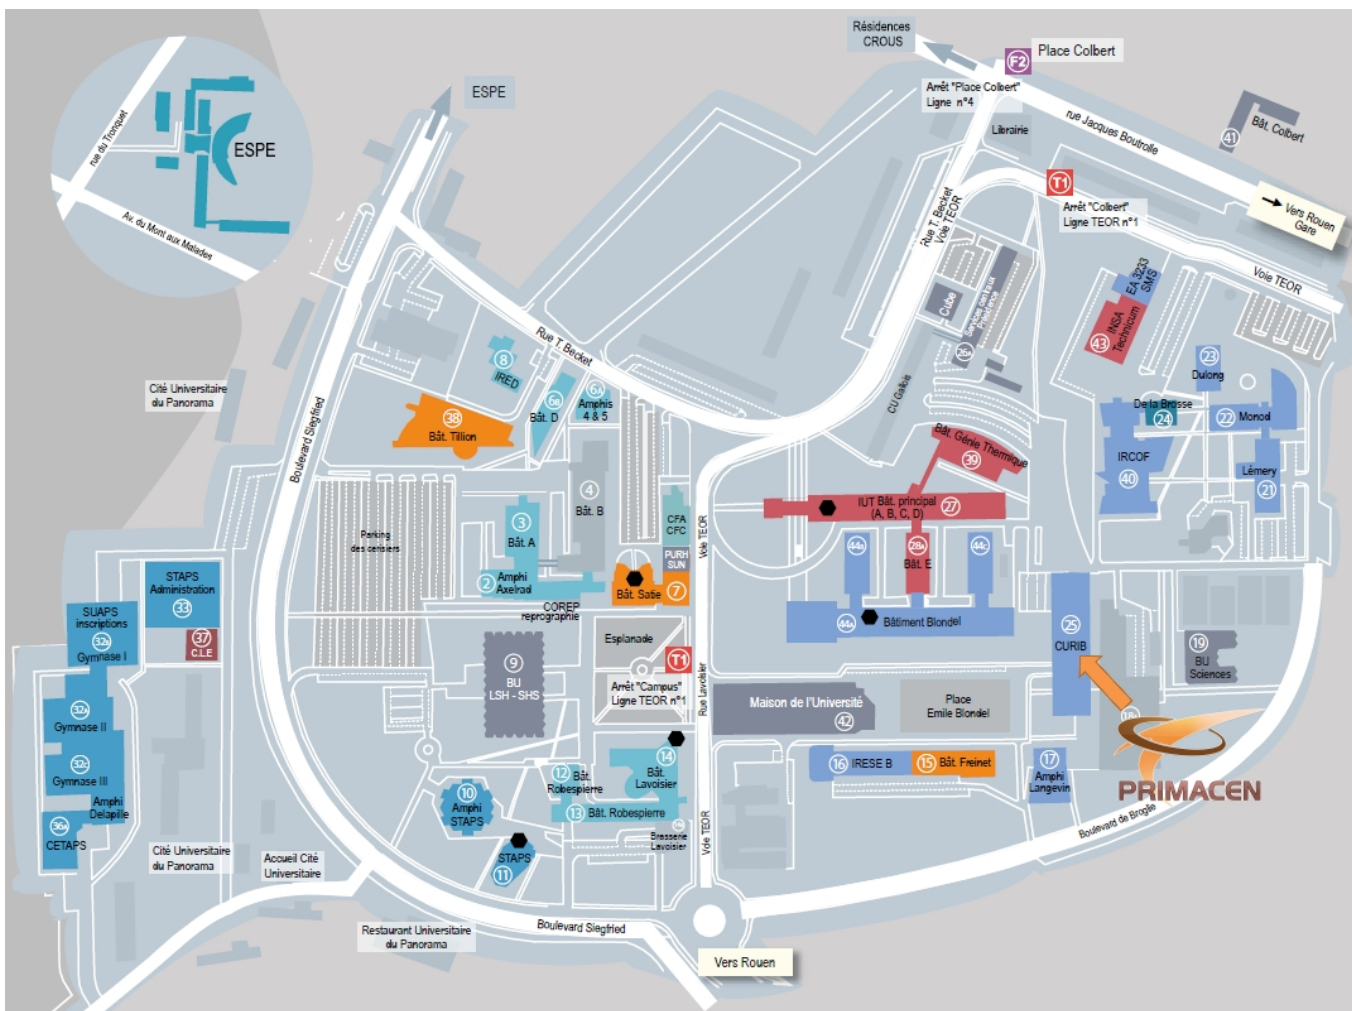

Plan d'accès à PRIMACEN

<p>De Rouen Rouen, Haute-Normandie (76000, France)</p>		<p>A Boulevard Maurice de Broglie Mont-Saint-Aignan, Haute-Normandie (76130, France)</p>	
<p>Itinéraire Express</p>		<p>Distance 3.15 km</p>	
<p>Durée (1) 0H07</p>		<p>Essence 0.41 € (0.03 l)</p>	
<p>Véhicule Routière</p>		<p>Voies express 0.00 km</p>	
		<p>Indemnités 0.00 €</p>	
<p>(1) Hors pause, conditions normales de météo et trafic</p>			
Cumul	Temps	Feuille de route	
0 m	0H00	<p>Rouen Rouen, Haute-Normandie (76000, France)</p>	
110 m		<p>Continuer sur la Rue Jeanne d'Arc [110m]</p>	
660 m	0H01	<p>Prendre à droite le Boulevard de la Marne (N138) [540m]</p>	
720 m		<p>Prendre à droite la Place Cauchoise (D121) [45m]</p>	
770 m		<p>Continuer sur la Rue Saint-Gervais [50m]</p>	
1 Km	0H03	<p>Prendre à droite la Rue Crevier [740m]</p>	
	0H04	<p>Entrer dans Mont-Saint-Aignan</p>	
2 Km	0H06	<p>Prendre à gauche l'Avenue du Mont aux Malades (D121a) [360m]</p>	
		<p>Prendre à gauche la Rue Louis Pasteur [750m]</p>	
3 Km	0H07	<p>Arriver à et prendre à gauche le Boulevard Maurice de Broglie [360m]</p>	
		<p>Boulevard Maurice de Broglie Mont-Saint-Aignan, Haute-Normandie (76130, France)</p>	